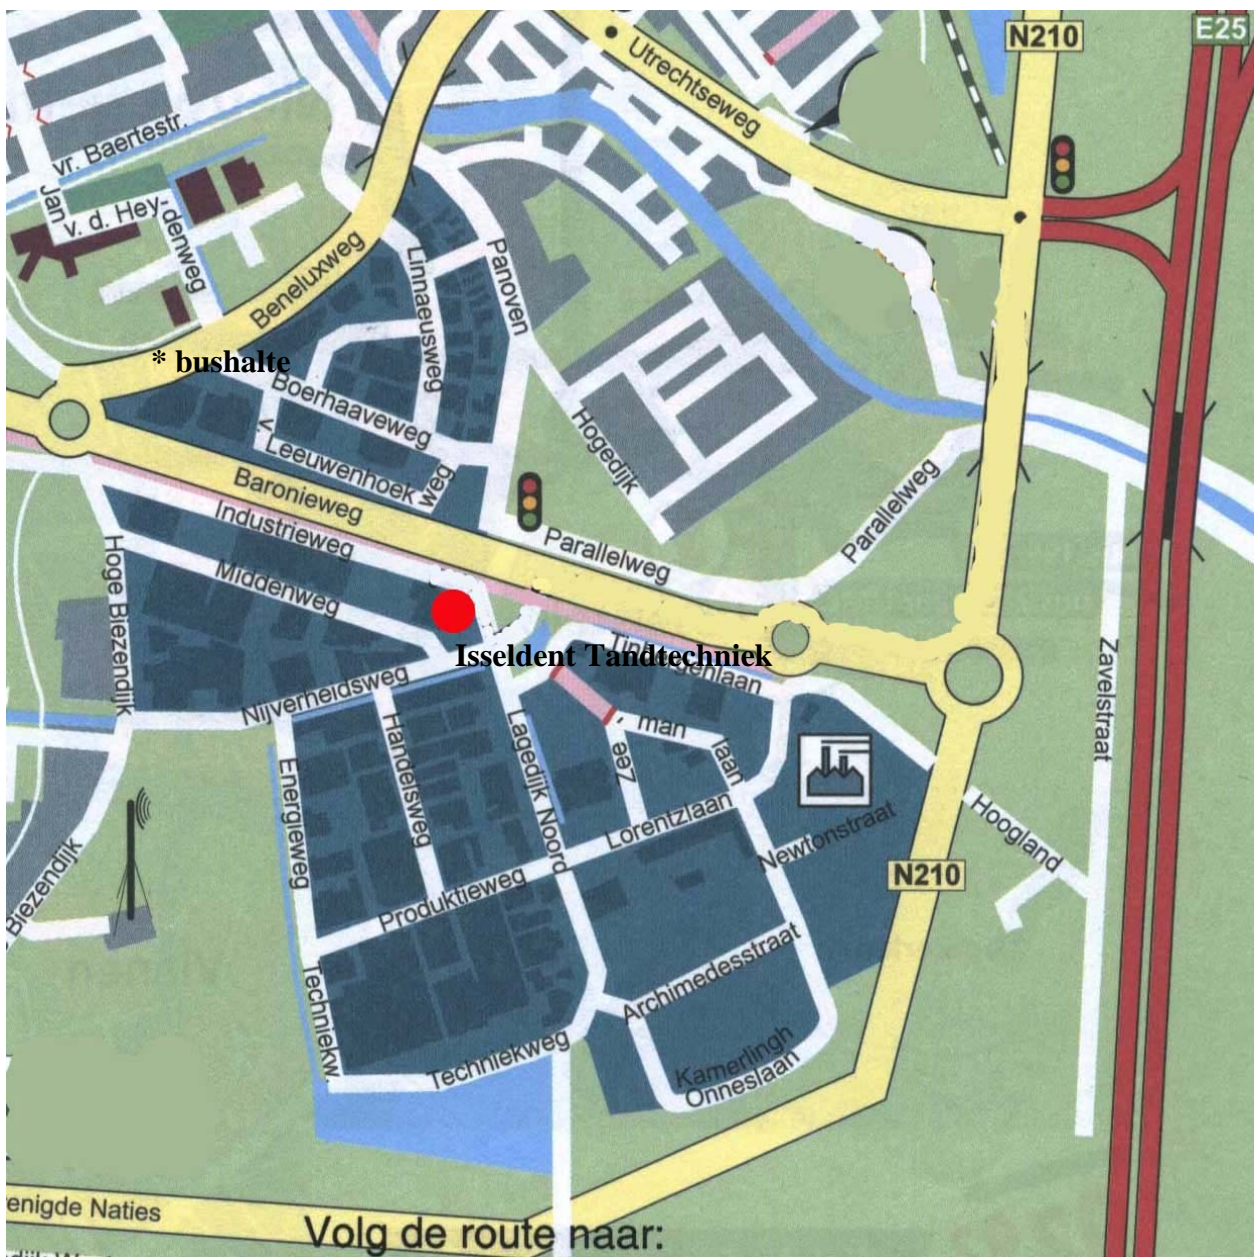

Openbaar vervoer:

Vanuit Utrecht:

Centraal station Utrecht bus 195 of 295
Uitstappen in IJsselstein: halte Ewoud / Boerhaveweg / Brandweerkazerne. Daarna lopen 6 minuten.

Vanuit Schoonhoven:

Bus 195 of 295 richting Utrecht.
Uitstappen in IJsselstein: halte Ewoud / Boerhaveweg / Brandweerkazerne. Daarna lopen 6 minuten.

Vanuit Nieuwegein:

Vanaf stadscentrum bus 104 richting woerden.
Uitstappen in IJsselstein: halte Ewoud / Boerhaveweg / Brandweerkazerne. Daarna lopen 6 minuten.

* bushalte

Isseldent Tandtechniek

Volg de route naar: